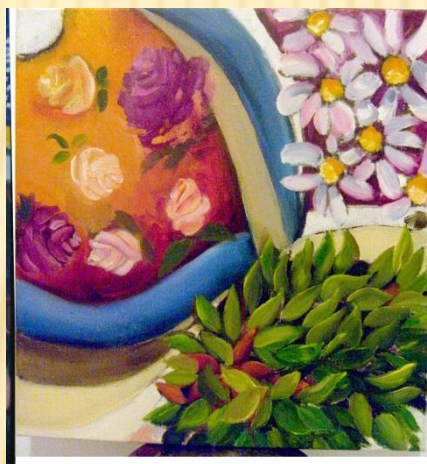

ALGUMAS DE SUAS TELAS

AGUARDAMOS SEU CONTATO!

Tel: 11- 5562-4591 / Whats APP 11- 99901 0607

SITE: www.windmarketing.com.br

Email: contato@windmarketing.com.br

windmarketing@uol.com.br