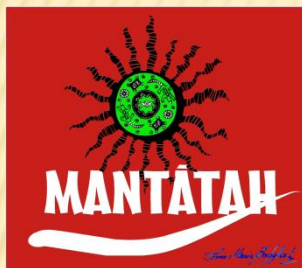

MANTÁTAH

Público: Direcionado aos esportes em geral, com enfoque nos radicais. Retomar o que vale a pena e aplicar o “Novo”

TARGET : a partir de 12 anos, A e B – Masculino e feminino